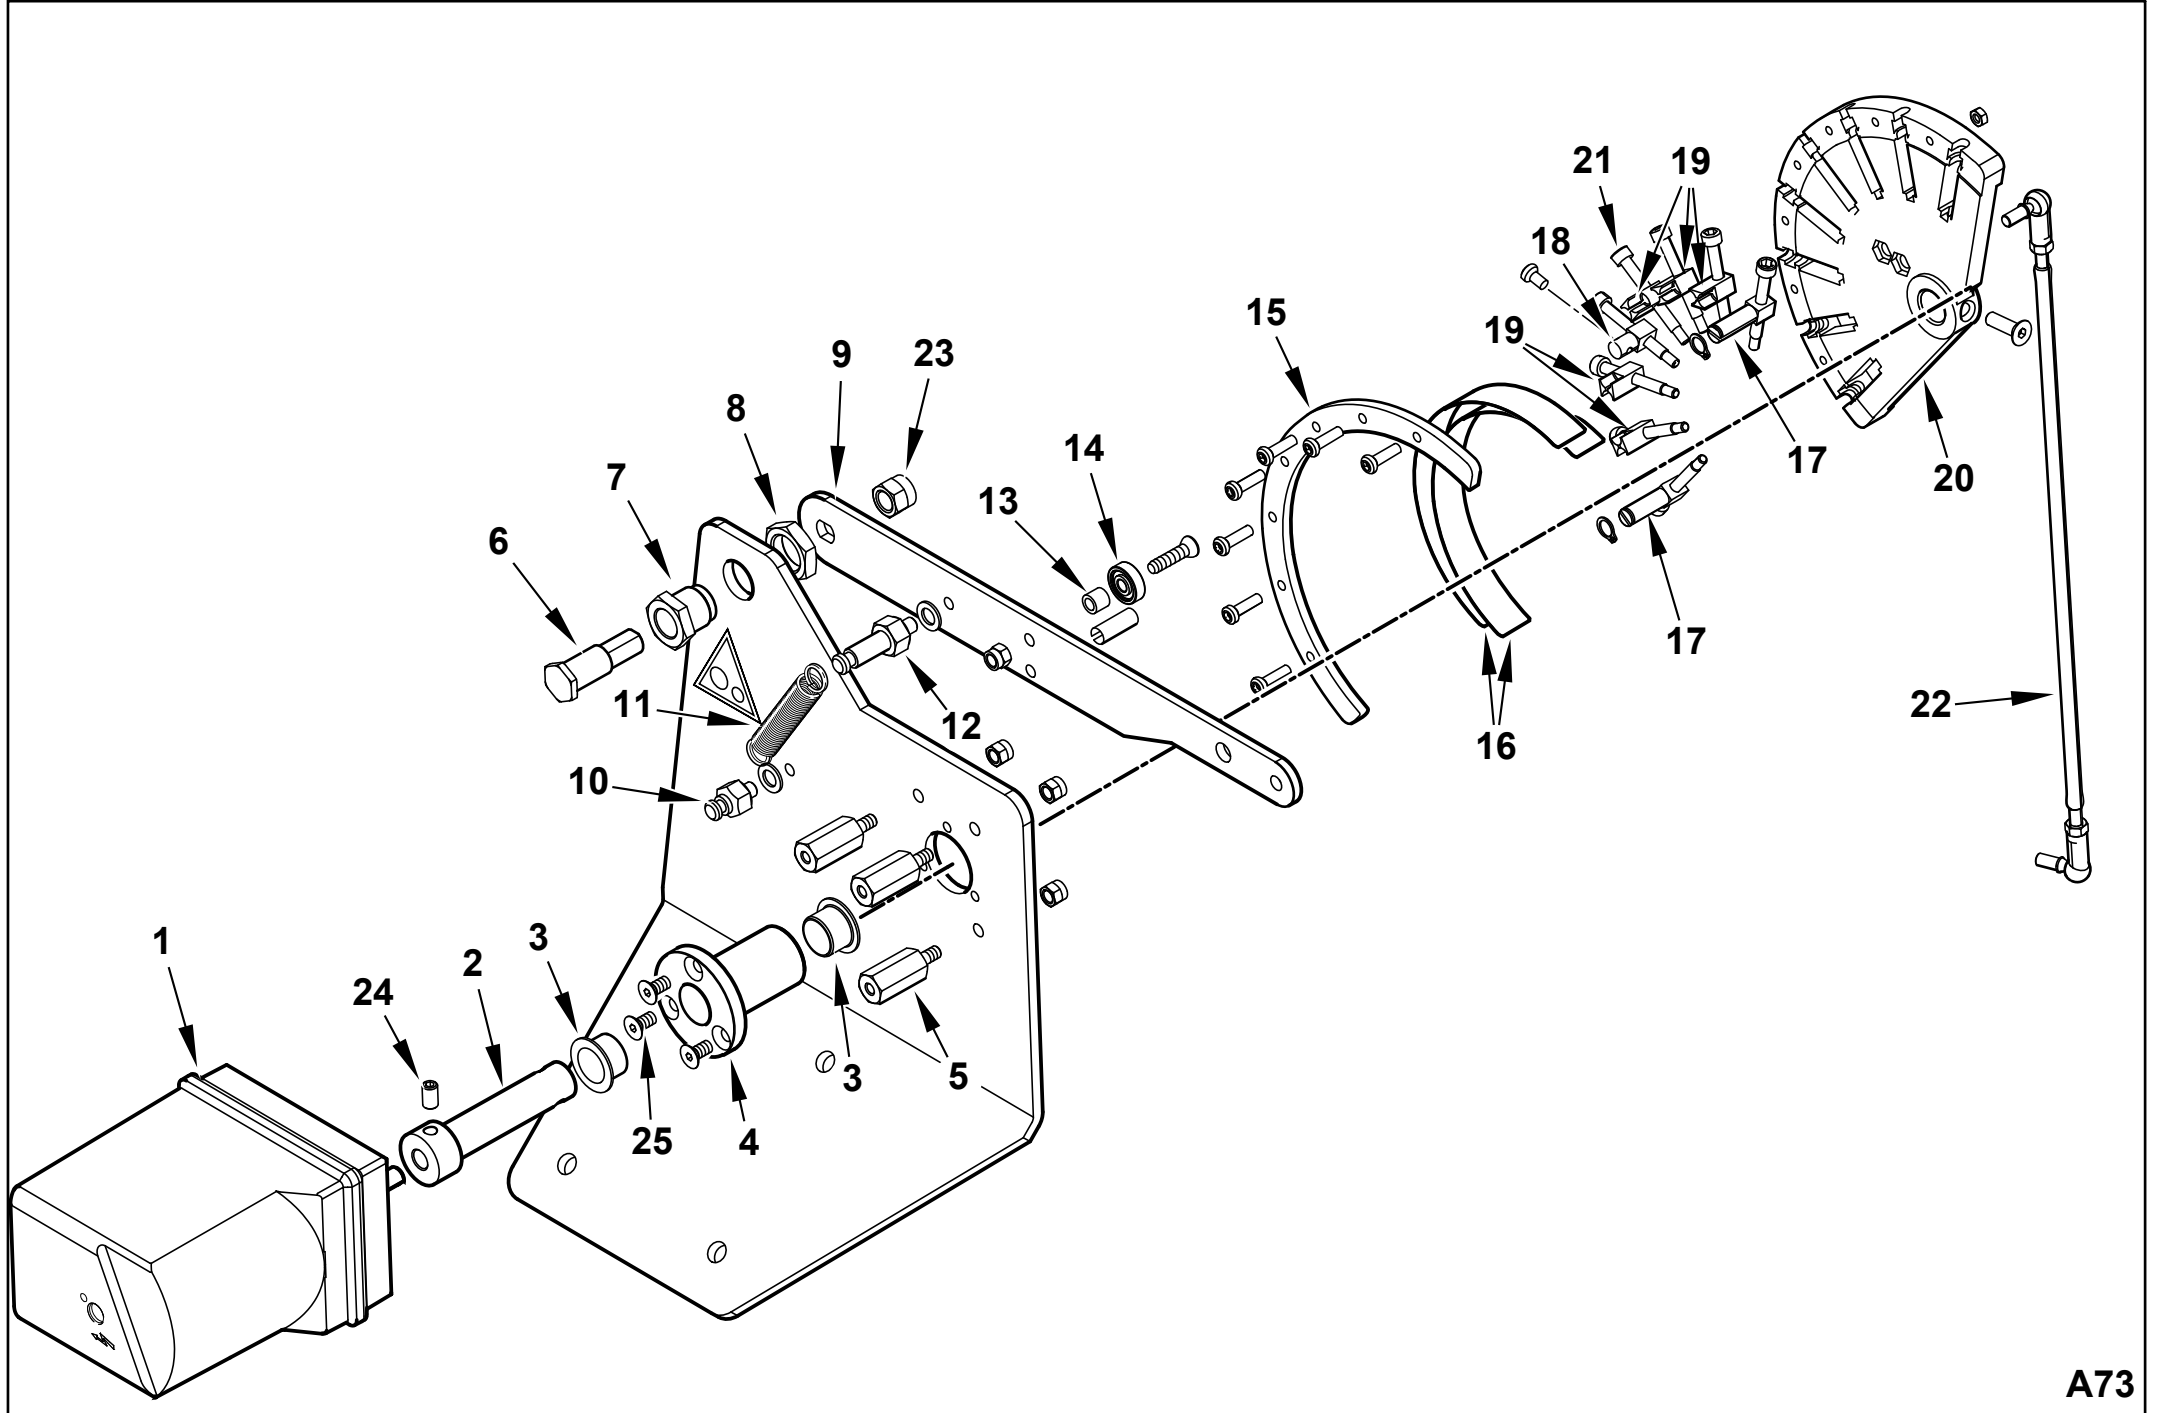

Поз	Артикул	Наименование	Примечание
1	0024050037	Пламенная головка	
2	0024030029	Головка горелки	
3	0024030003	Муфта соединительная	
4	0024010010	Палец	
5	0024030017	Прокладка	
6	0005180077	Сальник	
7	0024030059	Газовый дроссельный клапан в сборе	
8	31483	Штуцер давления	
9	0024050038	Крыльчатка	
10	0030010574	Прокладка	
11	0024010027	Ниппель	
12	8024030011	Крышка	
13	0005060037	Наконечник	
14	0024030013	Крышка	
15	0015010127	Рычаг	
16	0005030202	Автомат горения LME 22.233	
17	0005110128	Реле тепловое	
18	0005010257	Мотор 7,0 кВт	≤ BLT000009512872
	0005010266	Мотор 7,5 кВт	≥ BLT000009512873
19	0024050022	Блок управления в сборе	≤ BLT000009512872
	0024050078	Блок управления в сборе	≥ BLT000009512873
20	0024050035	Подпорная шайба	
21	0024050036	Форсунка газовая	
22	0024050054	Вал	
23	0024030036	Кронштейн	
24	0011040046	Кронштейн	
25	0024040021	Электрод ионизации	
26	0024040013	Электрод	
27	0005180076	Сальник	
28	0024050063	Тяга с шарниром	
29	0005140781	Кабель	
30	0024030020	Винт	
31	0024050013	Газораспределитель	

Поз	Артикул	Наименование	Примечание	Поз	Артикул	Наименование	Примечание
1	0005040227	Сервопривод Siemens SQN72					
2	0012120171	Вал					
3	0005170056	Втулка					
4	0012120157	Втулка					
5	0012120159	Шестигранник					
6	0012120161	Ось					
7	0012120195	Втулка					
8	0011030025	Гайка					
9	0012120145	Рычаг					
10	35620	Шпилька					
11	49421	Пружина					
12	0012120175	Шпилька					
13	0012120164	Втулка					
14	0005170013	Подшипник					
15	0012120190	Сектор					
16	0012120173	Лекало					
17	0012120192	Вилка					
18	0012120193	Опора					
19	0012120194	Вилка					
20	0012120170	Эксцентрик					
21	0012120155	Винт					
22	0024050063	Тяга с шарниром					
23	4955	Гайка					
24	30241	Винт установочный					
25	30825	Винт					